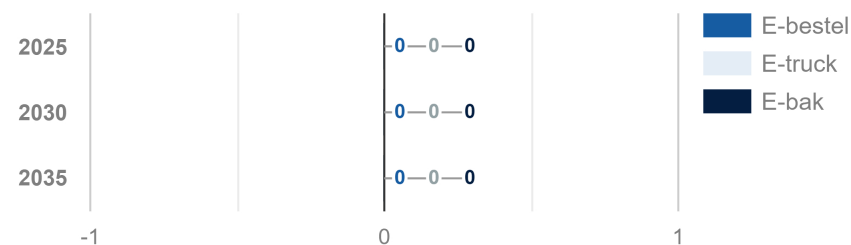

Aantal onderstations: 1

Beschikbare ruimte collectief: 0,03 km²

Behoeftte aan collectieve laadinfra: 0 EV's

Netbeheerder(s): Stedin

Meer info? GO-RAL@overijssel.nl

Toekomstige behoefte laadpunten

Vermogensvraag (MW)