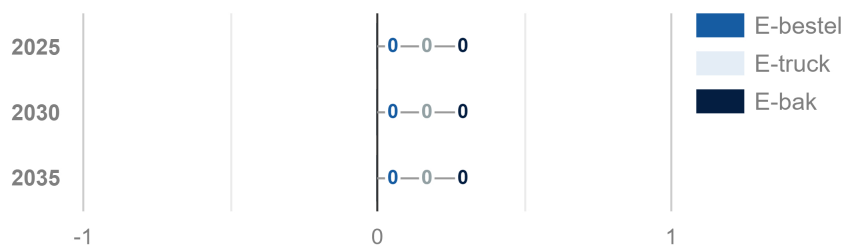

Aantal onderstations: 1

Beschikbare ruimte collectief: 0,03 km²

Behoeftte aan collectieve laadinfra: 0 EV's

Netbeheerder(s): Stedin

Meer info? GO-RAL@overijssel.nl

Toekomstige behoefte laadpunten

Vermogensvraag (MW)