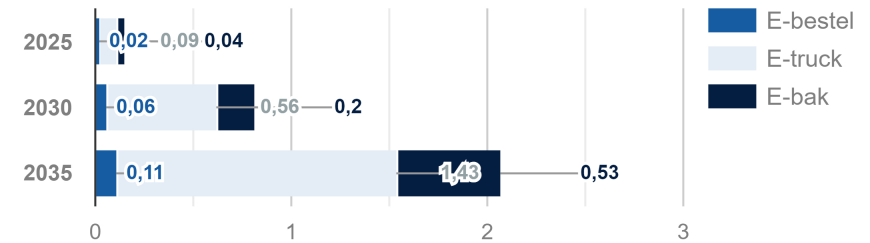

Beschikbare ruimte collectief: 0,33 km²

Behoefte aan collectieve laadinfra: 10 EV's

Netbeheerder(s): Liander

Meer info? GO-RAL@overijssel.nl

Toekomstige behoefte laadpunten

Vermogensvraag (MW)

Prognose logistiek GO-RAL*