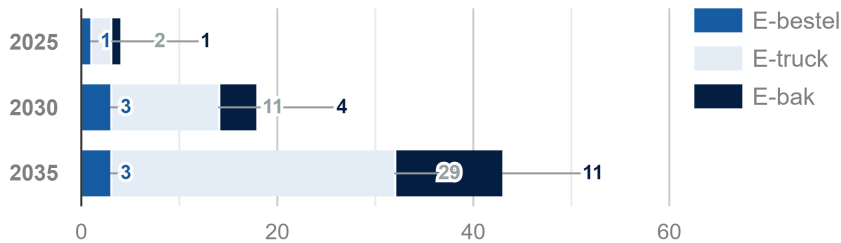

Beschikbare ruimte collectief: 0,33 km²

Behoefte aan collectieve laadinfra: 10 EV's

Netbeheerder(s): Liander

Meer info? GO-RAL@overijssel.nl

Toekomstige behoefte laadpunten

Vermogensvraag (MW)

Prognose logistiek GO-RAL*

Megawattuur per jaar