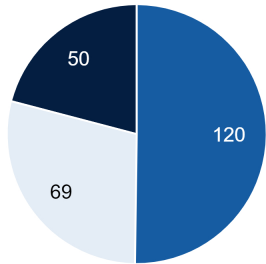

Factsheet Ede BT A12 Zuid

Geregistreerde voertuigen

Bestelwagens, Trucks en Bakwagens

- Bestel
- Truck
- Bak

Gevestigde bedrijven: 184

Bedrijven met logistieke voertuigen: 25

Kavels: 103

Aantal onderstations: 1

Beschikbare ruimte collectief: 0,33 km²

Behoefte aan collectieve laadinfra: 10 EV's

Netbeheerder(s): Liander

Meer info? GO-RAL@overijssel.nl

Toekomstige behoefte laadpunten

Vermogensvraag (MW)

Prognose logistiek GO-RAL*