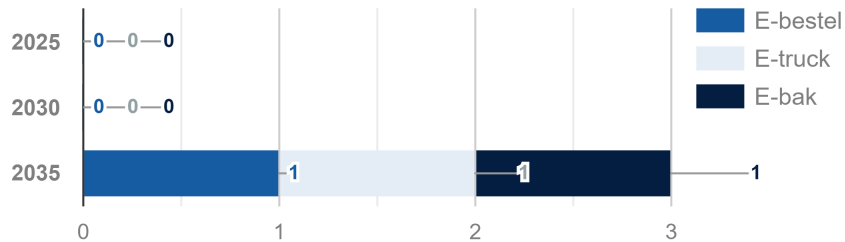

Factsheet Klepperheide

Geregistreerde voertuigen

Bestelwagens, Trucks en Bakwagens

- Bestel
- Truck
- Bak

Gevestigde bedrijven: 41
 Bedrijven met logistieke voertuigen: 7
 Kavels: 42
 Aantal onderstations: 1

Beschikbare ruimte collectief: 0,15 km²
 Behoeftte aan collectieve laadinfra: 0 EV's
 Netbeheerder(s): Liander

Meer info? GO-RAL@overijssel.nl

⚡ Toekomstige behoefte laadpunten

⚡ Vermogensvraag (MW)

🚚 Prognose logistiek GO-RAL*