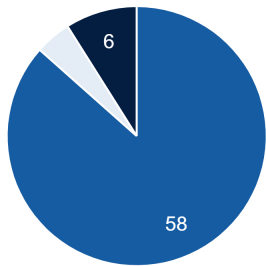

Factsheet Klepperheide

Geregistreerde voertuigen

Bestelwagens, Trucks en Bakwagens

- Bestel
- Truck
- Bak

Gevestigde bedrijven: 41
 Bedrijven met logistieke voertuigen: 7
 Kavels: 42
 Aantal onderstations: 1

Beschikbare ruimte collectief: 0,15 km²
 Behoeftte aan collectieve laadinfra: 0 EV's
 Netbeheerder(s): Liander

Meer info? GO-RAL@overijssel.nl

⚡ Toekomstige behoefte laadpunten

⚡ Vermogensvraag (MW)

🚚 Prognose logistiek GO-RAL*