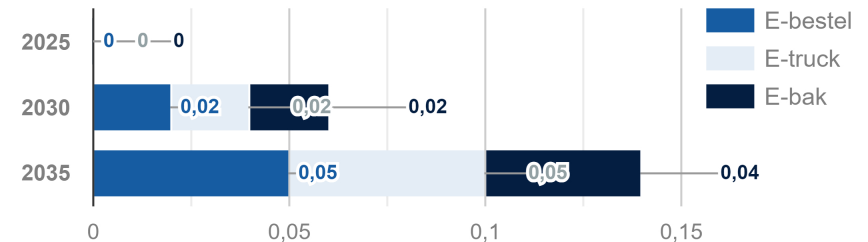

Factsheet Klepperheide

Geregistreerde voertuigen

Bestelwagens, Trucks en Bakwagens

- Bestel
- Truck
- Bak

Gevestigde bedrijven: 41
 Bedrijven met logistieke voertuigen: 7
 Kavels: 42
 Aantal onderstations: 1

Beschikbare ruimte collectief: 0,15 km²
 Behoeftte aan collectieve laadinfra: 0 EV's
 Netbeheerder(s): Liander

Meer info? GO-RAL@overijssel.nl

⚡ Toekomstige behoefte laadpunten

⚡ Vermogensvraag (MW)

🚚 Prognose logistiek GO-RAL*