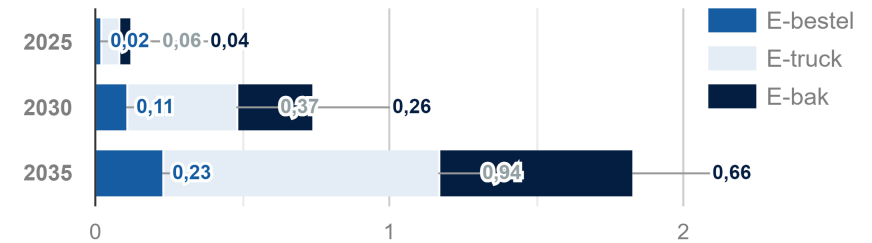

Beschikbare ruimte collectief: 1,24 km²

Behoeftte aan collectieve laadinfra: 10 EV's

Netbeheerder(s): Liander

Meer info? GO-RAL@overijssel.nl

Toekomstige behoefte laadpunten

Vermogensvraag (MW)

Prognose logistiek GO-RAL*

Megawattuur per jaar