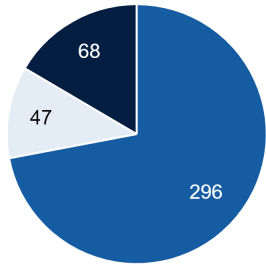

Factsheet Verheulswaide

Geregistreerde voertuigen

Bestelwagens, Trucks en Bakwagens

- Bestel
- Truck
- Bak

Gevestigde bedrijven: 330

Bedrijven met logistieke voertuigen: 51

Kavels: 272

Aantal onderstations: meer dan 1

Beschikbare ruimte collectief: 1,24 km²

Behoeftte aan collectieve laadinfra: 10 EV's

Netbeheerder(s): Liander

Meer info? GO-RAL@overijssel.nl

Toekomstige behoefte laadpunten

Vermogensvraag (MW)

Prognose logistiek GO-RAL*