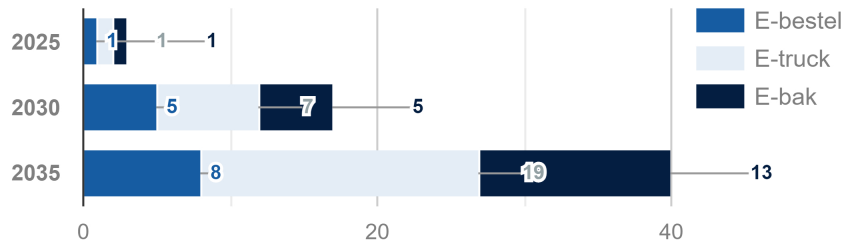

Beschikbare ruimte collectief: 1,24 km²

Behoeftte aan collectieve laadinfra: 10 EV's

Netbeheerder(s): Liander

Meer info? GO-RAL@overijssel.nl

Toekomstige behoefte laadpunten

Vermogensvraag (MW)

Prognose logistiek GO-RAL*

Megawattuur per jaar