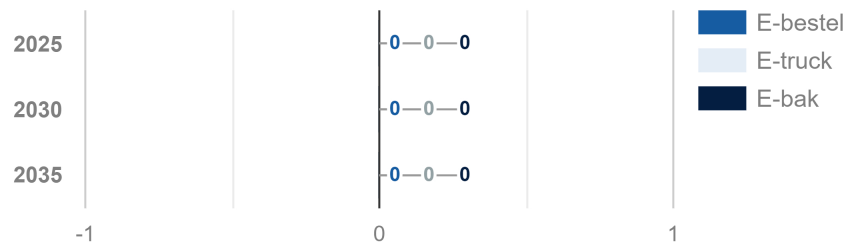

Beschikbare ruimte collectief: 0,05 km²

Behoeftte aan collectieve laadinfra: 0 EV's

Netbeheerder(s): Enexis

Meer info? GO-RAL@overijssel.nl

Toekomstige behoefte laadpunten

Vermogensvraag (MW)

Prognose logistiek GO-RAL*