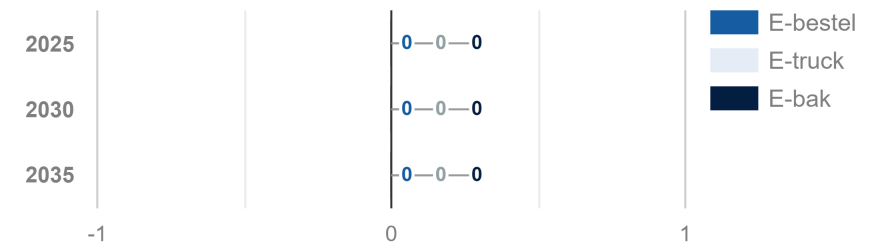

Beschikbare ruimte collectief: 0,05 km²

Behoeftte aan collectieve laadinfra: 0 EV's

Netbeheerder(s): Enexis

Meer info? GO-RAL@overijssel.nl

Toekomstige behoefte laadpunten

Vermogensvraag (MW)

Prognose logistiek GO-RAL*