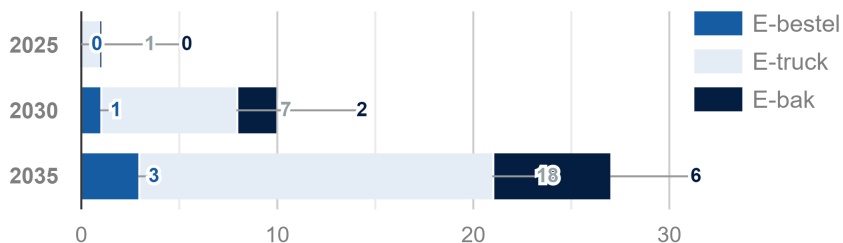

Toekomstige behoefte laadpunten

Vermogensvraag (MW)