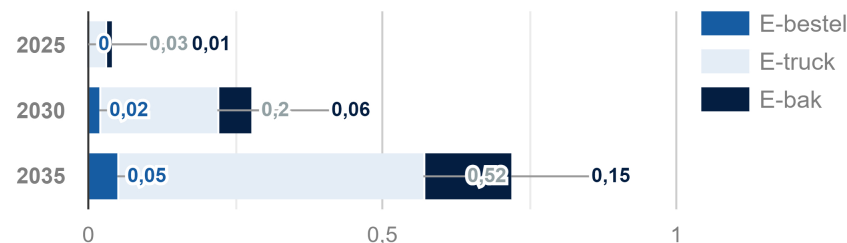

Toekomstige behoefte laadpunten

Vermogensvraag (MW)