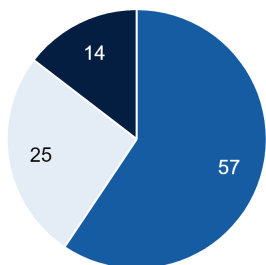

Factsheet WELSUM

Geregistreerde voertuigen

Bestelwagens, Trucks en Bakwagens

- Bestel
- Truck
- Bak

Gevestigde bedrijven: 41
 Bedrijven met logistieke voertuigen: 8
 Kavels: 41
 Aantal onderstations: 1

Beschikbare ruimte collectief: 0,10 km²
 Behoeftte aan collectieve laadinfra: 0 EV's
 Netbeheerder(s): Enexis